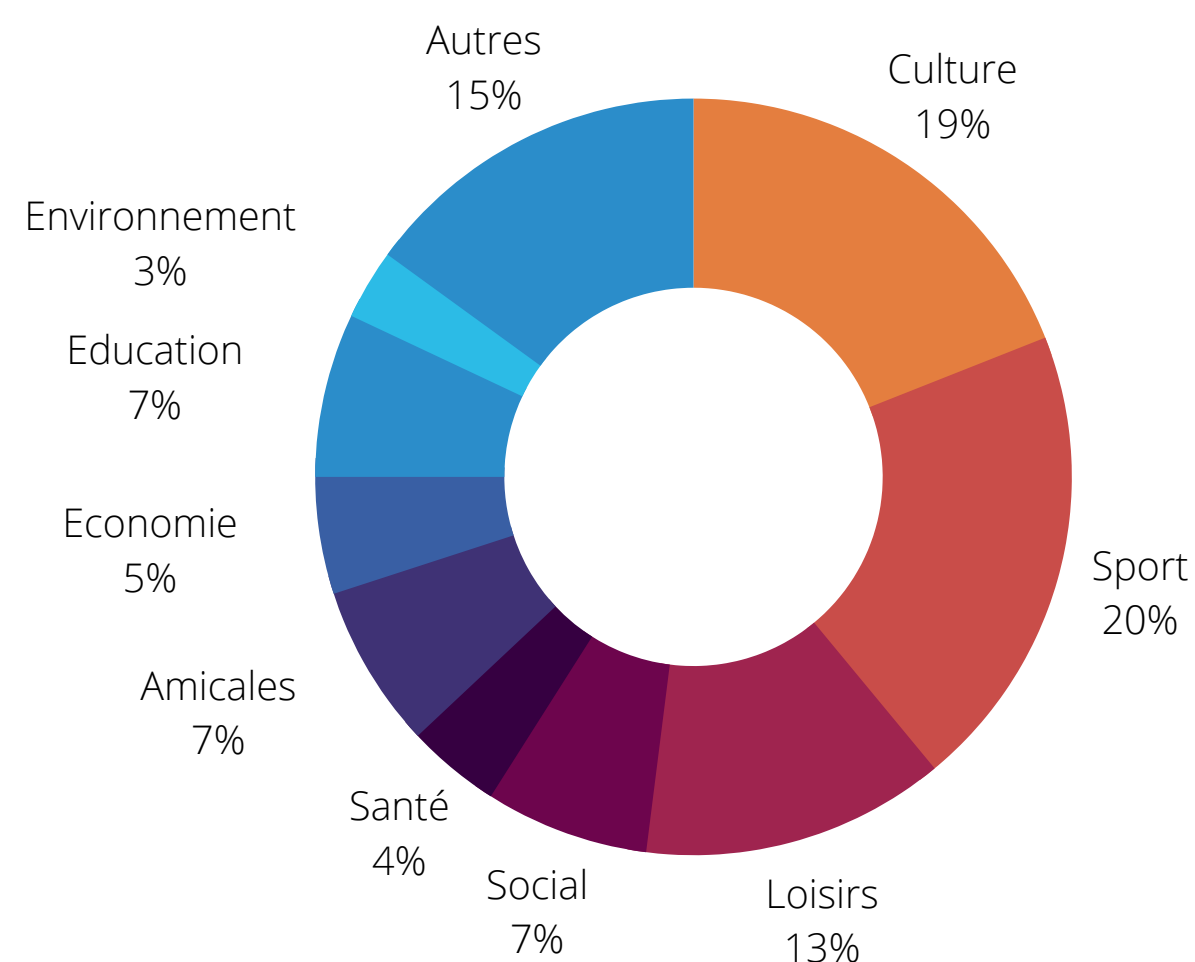

# La France associative : les chiffres 2021-2022

## Au service des autres ou d'une cause

66 500 associations créées dans l'année

## Des aventures humaines

**12,5 millions de bénévoles** (y compris en télébénévolat)

**145 000 volontaires en service civique** (+ 10% en 2021)

**1 814 000 salariés** (+ 2,7 % en 2021)

**39 000 alternants** (+ 77% en 2021)