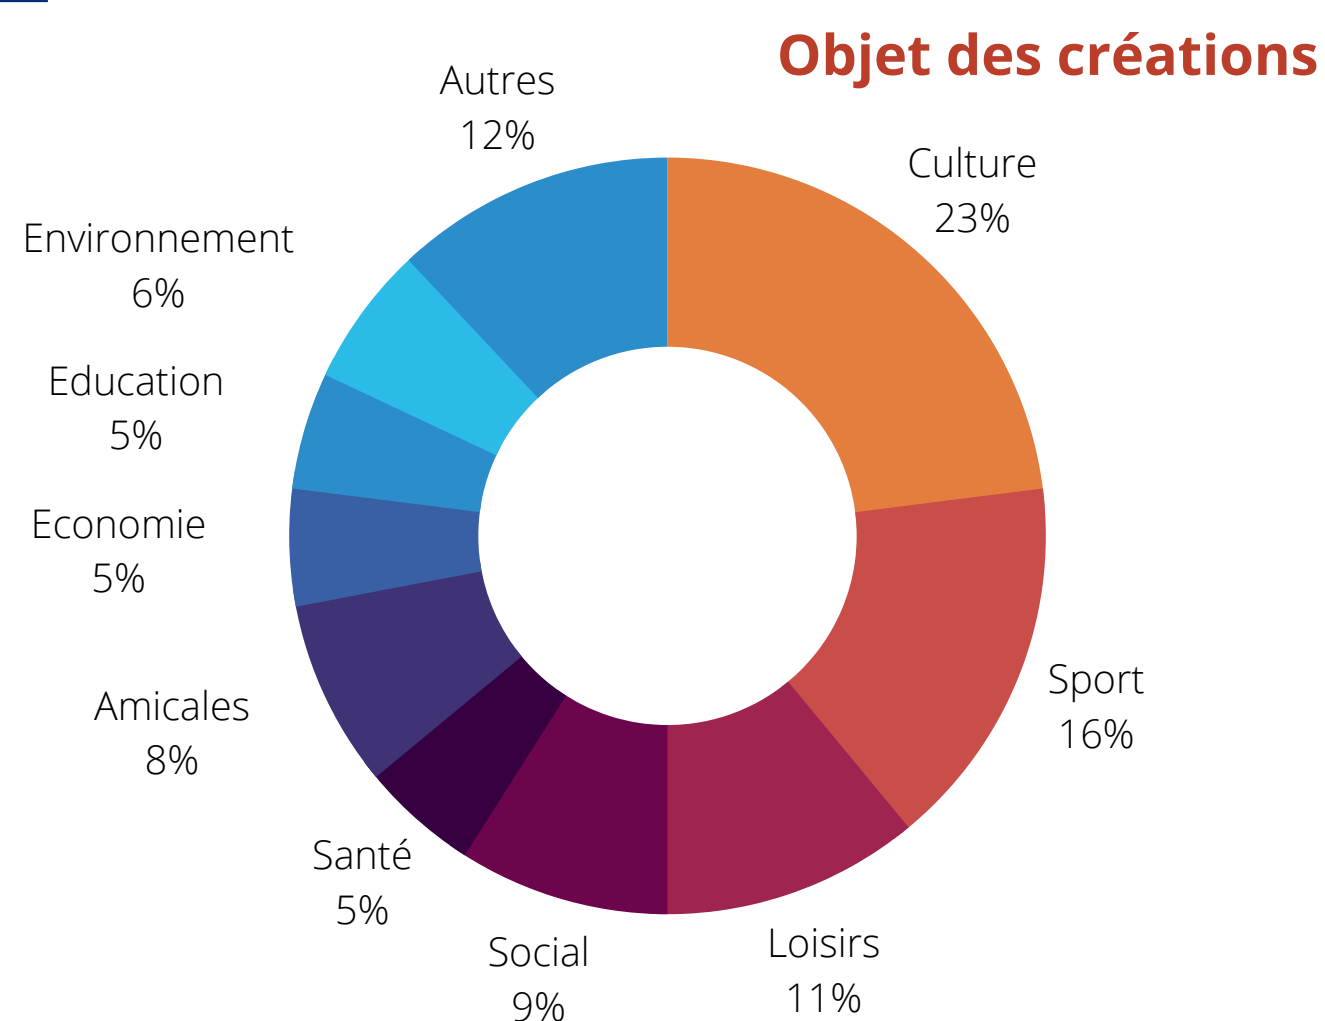

La France associative : les chiffres 2020-21

Au service des autres ou d'une cause

Des aventures humaines

12,5 millions de bénévoles
132 000 volontaires en service civique
1 776 000 salariés dont 1 027 000 dans le secteur sanitaire et social

Un enjeu économique et social

152 700 associations employeuses

des salariés
du secteur privé

Proportion de femmes

Plus de 50 ans